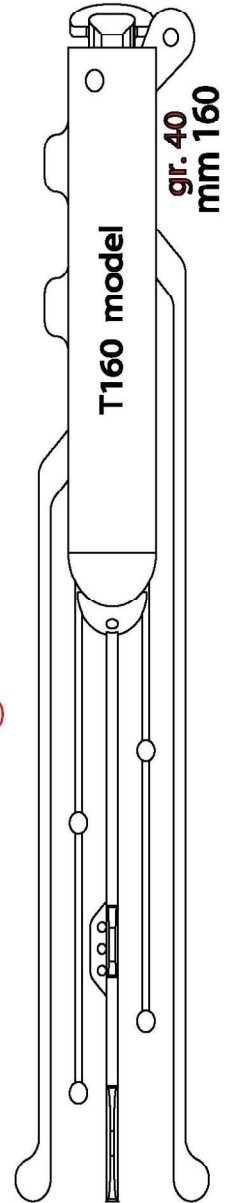

NEW MODEL

NEW MODEL

Twisteen®

presenta

P140 & T160

SINKER

rattle

P140 model

gr. 25
mm 140

(S)

montaggio per spinning (S) e traina (T) con V fino a 5 knt
assembly for spinning and trolling up to V= 5 knt

(T)

(T)

min. mt 2 a 5
feet 7' up to 16'

min. mt 0,7 a 3
feet 2' up to 10'

mm 0.35 min

PROMOZIONE SENZA DECORI

montaggio per traina con v maggiore di 5 knt
assembly for trolling action with greater V 5 knt

kut taglio

piombo con forma per spinning
e traina con V fino a 5 knt
sinker shape for spinning
and trolling with V up to 5 KNT

piombo con forma per traina con V
maggiore di 5 knt
sinker shape for trolling action
with greater V 5 knt

T160 model

gr. 40
mm 160

rattle in the rotation movement

rattle in the longitudinal percussion