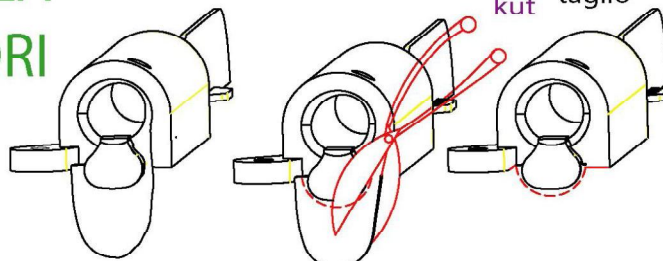

gr. 25
mm 140

(S)

montaggio per spinning (S) e traina (T) con V fino a 5 knt
assembly for spinning and trolling up to V= 5 knt

(T)

(T)

min. mt 2 a 5
feet 7' up to 16'

min. mt 0,7 a 3
feet 2' up to 10'

mm 0.35 min

PROMOZIONE SENZA DECORI

montaggio per traina con v maggiore di 5 knt
assembly for trolling action with greater V 5 knt

kut taglio

piombo con forma per spinning
e traina con V fino a 5 knt
sinker shape for spinning
and trolling with V up to 5 KNT