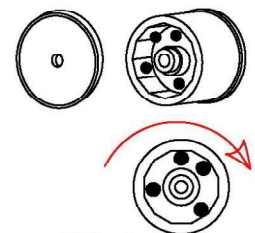

gr. 25
mm 140

(S)

montaggio per spinning (S) e traina (T) con V fino a 5 knt
assembly for spinning and trolling up to V= 5 knt

(T)

(T)

min. mt 2 a 5
feet 7' up to 16'

min. mt 0,7 a 3
feet 2' up to 10'

mm 0.35 min

PROMOZIONE SENZA DECORI

montaggio per traina con v maggiore di 5 knt
assembly for trolling action with greater V 5 knt

kut taglio

piombo con forma per spinning
e traina con V fino a 5 knt
sinker shape for spinning
and trolling with V up to 5 KNT

piombo con forma per traina con V
maggiore di 5 knt
sinker shape for trolling action
with greater V 5 knt

T160 model

gr. 40
mm 160

rattle in the rotation movement

rattle in the longitudinal percussion